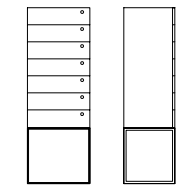

arabesque

arabesque laccati

design R.S. Studio – Ivano Redaelli

Serie di contenitori: comodino, settimanale, mobile bar, secretaire, armadio, consolle e consolle con cassetti. Struttura in MDF. Finitura esterna laccata lucida o opaca, finitura interna laccata opaca dello stesso colore. Base in metallo finitura bronzo o nichel satinato. Cassetti estrazione totale con chiusura ammortizzata.

Range of cabinets: night-table, weekly, bar unit, secretaire, wardrobe, consolle and consolle with drawers. MDF frame. Glossy or mat lacquered outer finishing, inner finishing in the same mat lacquered colour. Metal base bronze or satin nickel finished. Full extension drawers with soft close.

Settimanale/Weekly

Comodino/Night table

Secretaire - Bar/
Secretaire - Bar unit

Armadio/Wardrobe

Consolle cassetti/Consolle
with drawers

Consolle/Consolle

IVANOREDAELLI

prodotto e distribuito da:
redaelli di piero redaelli e c. s.n.c.
www.ivanoredaelli.com