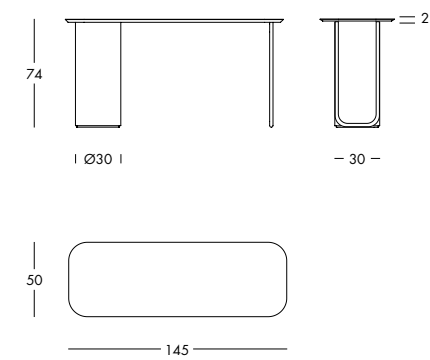

duncan

duncan

design Studio Pepe

Consolle con struttura della base, composta da un cilindro in metallo verniciato opaco colore RAL 7030 e ottone anticato. Gamba in ottone anticato. Top nei marmi di collezione.

Misure: cm. 145x50 h74

Consolle with base frame, composed of a metal cylinder matt varnished in RAL 7030 colour and antique brass. Leg in antique brass. Top available as per our marbles collection.

Dimensions: cms. 145x50 h 74