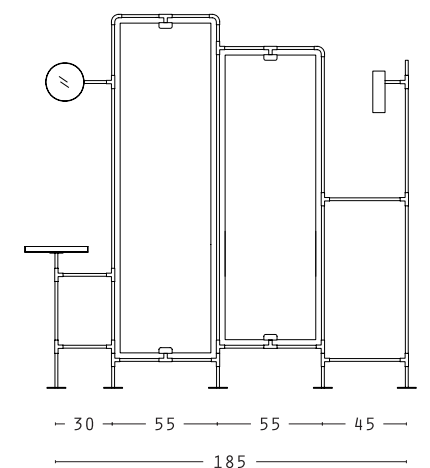

elysee

design Studio Pepe

Separè con struttura in tubolare di acciaio di verniciatura epossidica nera.

Giunti in acciaio inox, finitura oro opaco. Pannelli in legno, imbottitura in poliuretano indeformabile accoppiato vellutino, rivestimento in seta stampata. Specchio finitura bronzo o fumé. Tavolino con top amovibile in noce canaletto intarsiato. Specchio tondo, regolabile. Lampada a cilindro, di metallo verniciato nero.

Screen with metal tubular frame, with black epoxy paint. Inox steel joints mat gold finishing. Wood panels, upholstery in polyurethane foam coupled velveteen, printed silk covering. Bronze or smoky mirror. Small table with removable inlaid Canaletto walnut top. Round mirror, adjustable. Cylinder lamp, black painted metal.