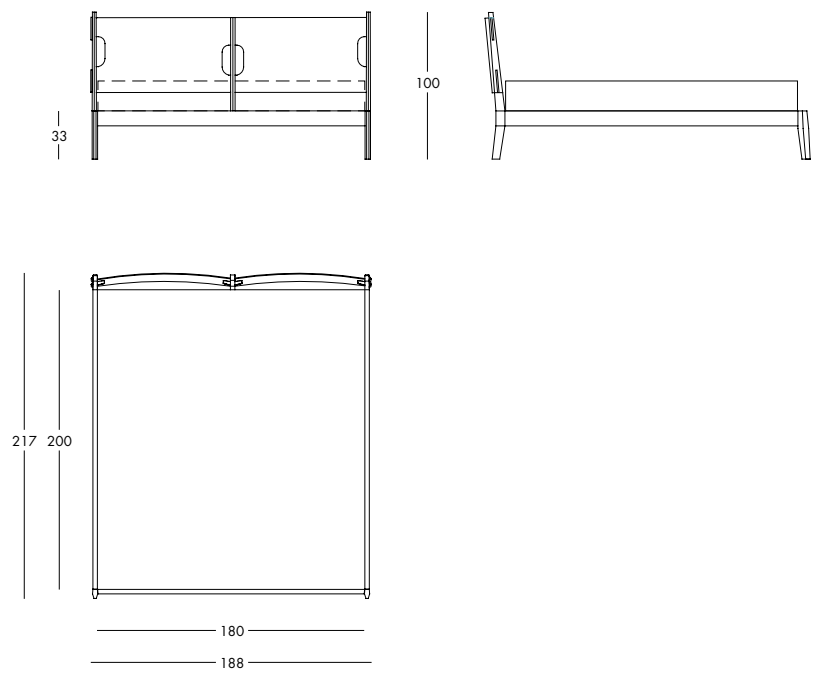

## greg

design Studio Pepe

Letto con struttura in massello di frassino tinto, finitura opaca, disponibile nei colori di collezione.  
Testata disponibile in cuoio pieno fiore, cuoio anilina, nei colori di collezione.  
Rete fissa a doghe in multistrato di faggio.

Misure materasso/ingombro:  
cm. 180 x 200/cm. 188 x 217

Bed with solid dyed ash frame, matt finishing, available in colours of collection.  
Headboard available in hide "grain leather" and aniline hide, in the colours of collection.  
Fixed beech plywood slatted base.

Mattress/Dimensions:  
cms. 180x200/cms. 188x217

IVANOREDAELLI

prodotto e distribuito da:  
redaelli di piero redaelli e c. s.n.c.  
[www.ivanoredaelli.it](http://www.ivanoredaelli.it)