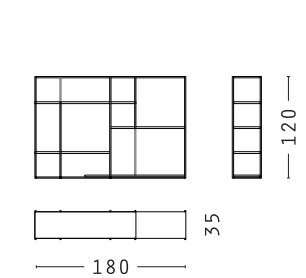

Disponibile nelle seguenti versioni:

VERS. A: 180x35 h. 200 con 5 ripiani  
VERS. B: 180x35 h. 200 con 7 ripiani  
VERS. C: 180x35 h. 120 con 4 ripiani

Pezzo unico.

Bookshelf with metal frame diam. 1.5mm., mat painted.

Available in the following versions:

VERS. A: 180x35 h. 200 with 5 shelves  
VERS. B: 180x35 h. 200 with 7 shelves  
VERS. C: 130x35 h. 120 with 4 shelves

One piece unit.

vers. A

vers. B

vers. C

vers. A

IVANOREDAELLI