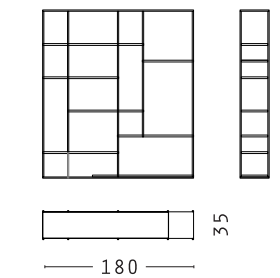

Disponibile nelle seguenti versioni:

VERS. A: 180x35 h. 200 con 5 ripiani  
VERS. B: 180x35 h. 200 con 7 ripiani  
VERS. C: 180x35 h. 120 con 4 ripiani

Pezzo unico.

Bookshelf with metal frame diam. 1.5mm., mat painted.

Available in the following versions:

VERS. A: 180x35 h. 200 with 5 shelves  
VERS. B: 180x35 h. 200 with 7 shelves  
VERS. C: 130x35 h. 120 with 4 shelves

One piece unit.

vers. A

vers. B

vers. C

vers. A

IVANOREDAELLI