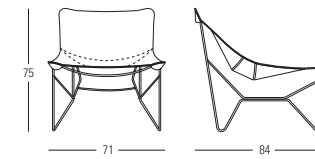

# hutton & gwen

design Umberto Asnago

Poltroncina con struttura in tubo di metallo color bronzo.  
Rivestimento in cuoio pieno fiore e pelle.

Small armchair with metal frame bronze colour.  
Covering in hide and leather.