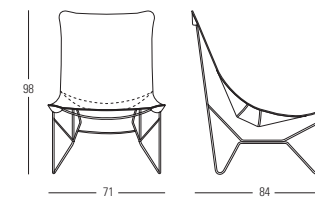

hutton

IVANOREDAELLI

prodotto e distribuito da:
redaelli di piero redaelli e c. s.n.c.
www.ivanoredaelli.com