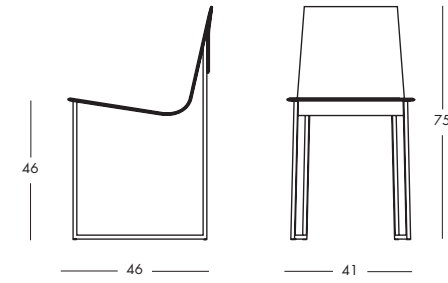

phil

phil

design Giuseppe Viganò

Sedia con struttura in metallo e ABS.
Rivestimento in pelle e cuoio pieno fiore con cuciture
marcapunto
Finitura della base cromata lucida o bronzo.

Chair with frame in metal and ABS.
Covering in leather and hide "grain-leather" with stitch
marker sewings.
Base finishing shiny chrome or bronze.