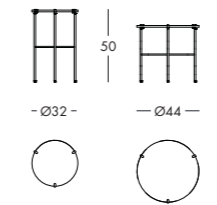

## antitesi

design Draga & Aurel

Tavolino.  
Base:  
struttura in ottone satinato, protetto con antiossidante.  
Top:  
Vetro formato dalla fusione di 3 strati di colori diversi.

Disponibile nelle seguenti misure:  
Diam. cm. 44 H. cm. 40  
Diam. cm. 32 H. cm. 50

Coffee table.  
Base:  
Satin brass structure, covered with antioxidant finish.  
Top:  
Result of glass fusing of 3 layers of different colours.

Available sizes:  
Diam. cm. 44 H. cm. 40  
Diam. cm. 32 H. cm. 50