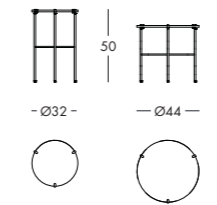

antitesi

antitesi

design Draga & Aurel

Tavolino.
Base:
struttura in ottone satinato, protetto con antiossidante.
Top:
Vetro formato dalla fusione di 3 strati di colori diversi.

Disponibile nelle seguenti misure:
Diam. cm. 44 H. cm. 40
Diam. cm. 32 H. cm. 50

Coffee table.
Base:
Satin brass structure, covered with antioxidant finish.
Top:
Result of glass fusing of 3 layers of different colours.

Available sizes:
Diam. cm. 44 H. cm. 40
Diam. cm. 32 H. cm. 50

IVANOREDAELLI