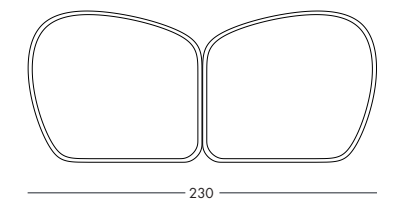

butterfly

butterfly

design Francesco Bettoni

Tavolino.

Base:
Struttura di sostegno a trave di metallo verniciato col.
bronzo.

Top:
Disponibile in tutti i marmi di collezione, in multistrato
finitura noce canaletto tinto opaco 5 gloss, laccato opaco
finitura goffrata fine.
Fissaggio a baionetta.

Misura: cm.100 x 115 H. 20

Coffee table.

Base:
Metal base with beam structure, finished in bronze paint.

Top:
Available in all marbles from our Collections, in multilayer
finished with dyed Canaletto Walnut veneer, 5 gloss, and
fine mat lacquered embossed finish.
Bayonet fixing.

Dimensions: cm.100x115 H. 20

IVANOREDAELLI

prodotto e distribuito da:
redaelli di piero redaelli e c. s.n.c.
www.ivanoredaelli.com