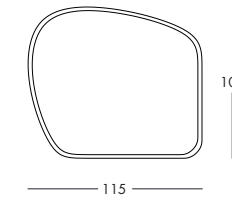

butterfly

butterfly

design Francesco Bettoni

Tavolino.

Base:
Struttura di sostegno a trave di metallo verniciato col.
bronzo.

Top:
Disponibile in tutti i marmi di collezione, in multistrato
finitura noce canaletto tinto opaco 5 gloss, laccato opaco
finitura goffrata fine.
Fissaggio a baionetta.

Misura: cm.100 x 115 H. 20

Coffee table.

Base:
Metal base with beam structure, finished in bronze paint.

Top:
Available in all marbles from our Collections, in multilayer
finished with dyed Canaletto Walnut veneer, 5 gloss, and
fine mat lacquered embossed finish.
Bayonet fixing.

Dimensions: cm.100x115 H. 20

IVANOREDAELLI

prodotto e distribuito da:
redaelli di piero redaelli e c. s.n.c.
www.ivanoredaelli.com