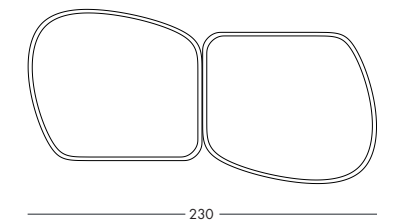

butterfly

butterfly

design Francesco Bettoni

Tavolino.

Base:
Struttura di sostegno a trave di metallo verniciato col.
bronzo.

Top:
Disponibile in tutti i marmi di collezione, in multistrato
finitura noce canaletto tinto opaco 5 gloss, laccato opaco
finitura goffrata fine.
Fissaggio a baionetta.

Misura: cm.100 x 115 H. 20

Coffee table.

Base:
Metal base with beam structure, finished in bronze paint.

Top:
Available in all marbles from our Collections, in multilayer
finished with dyed Canaletto Walnut veneer, 5 gloss, and
fine mat lacquered embossed finish.
Bayonet fixing.

Dimensions: cm.100x115 H. 20

IVANOREDAELLI

prodotto e distribuito da:
redaelli di piero redaelli e c. s.n.c.
www.ivanoredaelli.com