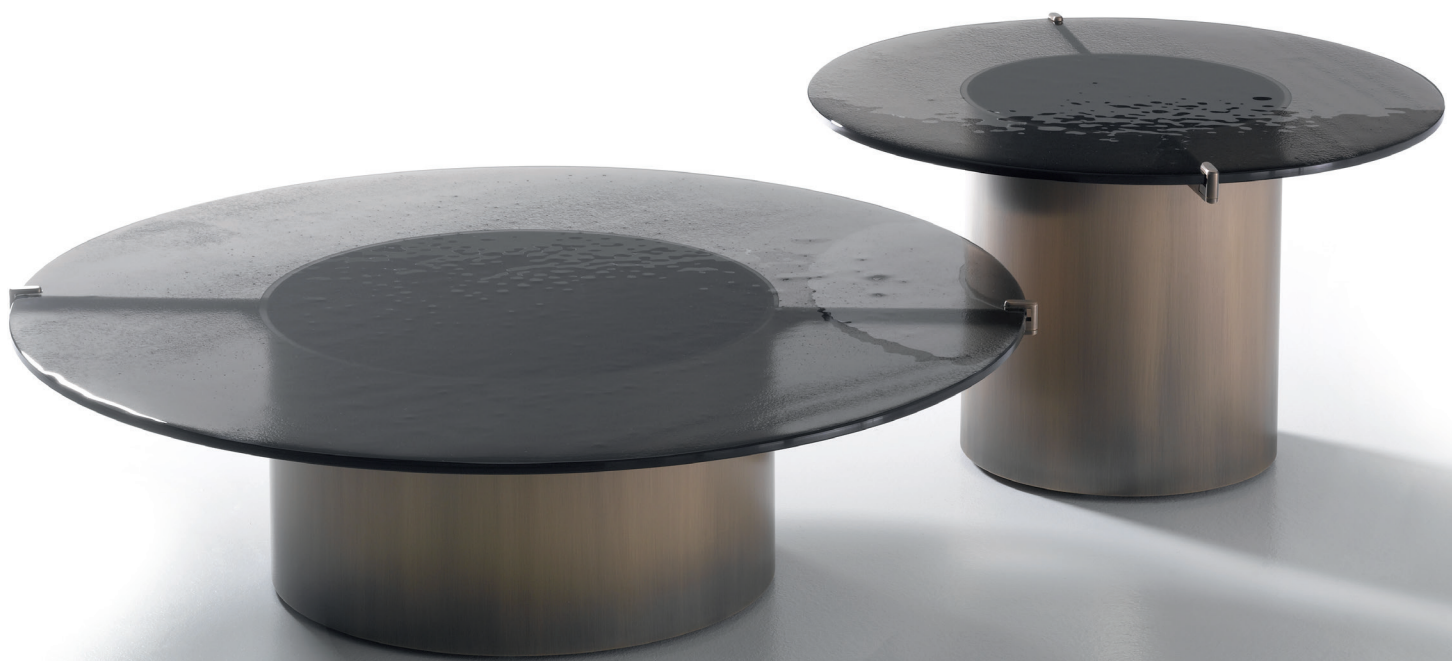

eight

eight

design Draga & Aurel

Tavolino.

Base:

Struttura in metallo, finitura ottone bronzato con rotelle piroettanti incassate.

Top:

vetro formato dalla fusione di 3 strati di colori diversi.

Disponibile nelle seguenti misure:

Diam. cm. 61 H. cm.35

Diam. cm. 91 H. cm.25

Coffee table.

Base:

Metal structure with hidden wheels, finished in burnished brass.

Top:

Result of glass fusing of 3 layers of different colours.