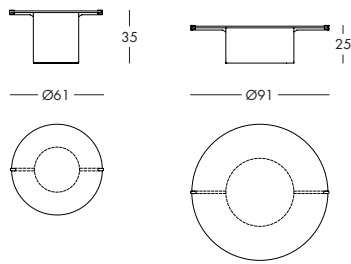

Disponibile nelle seguenti misure:

Diam. cm. 61 H. cm.35

Diam. cm. 91 H. cm.25

Coffee table.

Base:

Metal structure with hidden wheels, finished in burnished brass.

Top:

Result of glass fusing of 3 layers of different colours.

Available sizes:

Diam. cm. 61 H. cm.35

Diam. cm. 91 H. cm.25

IVANOREDAELLI

prodotto e distribuito da:
redaelli di piero redaelli e c. s.n.c.
www.ivanoredaelli.com