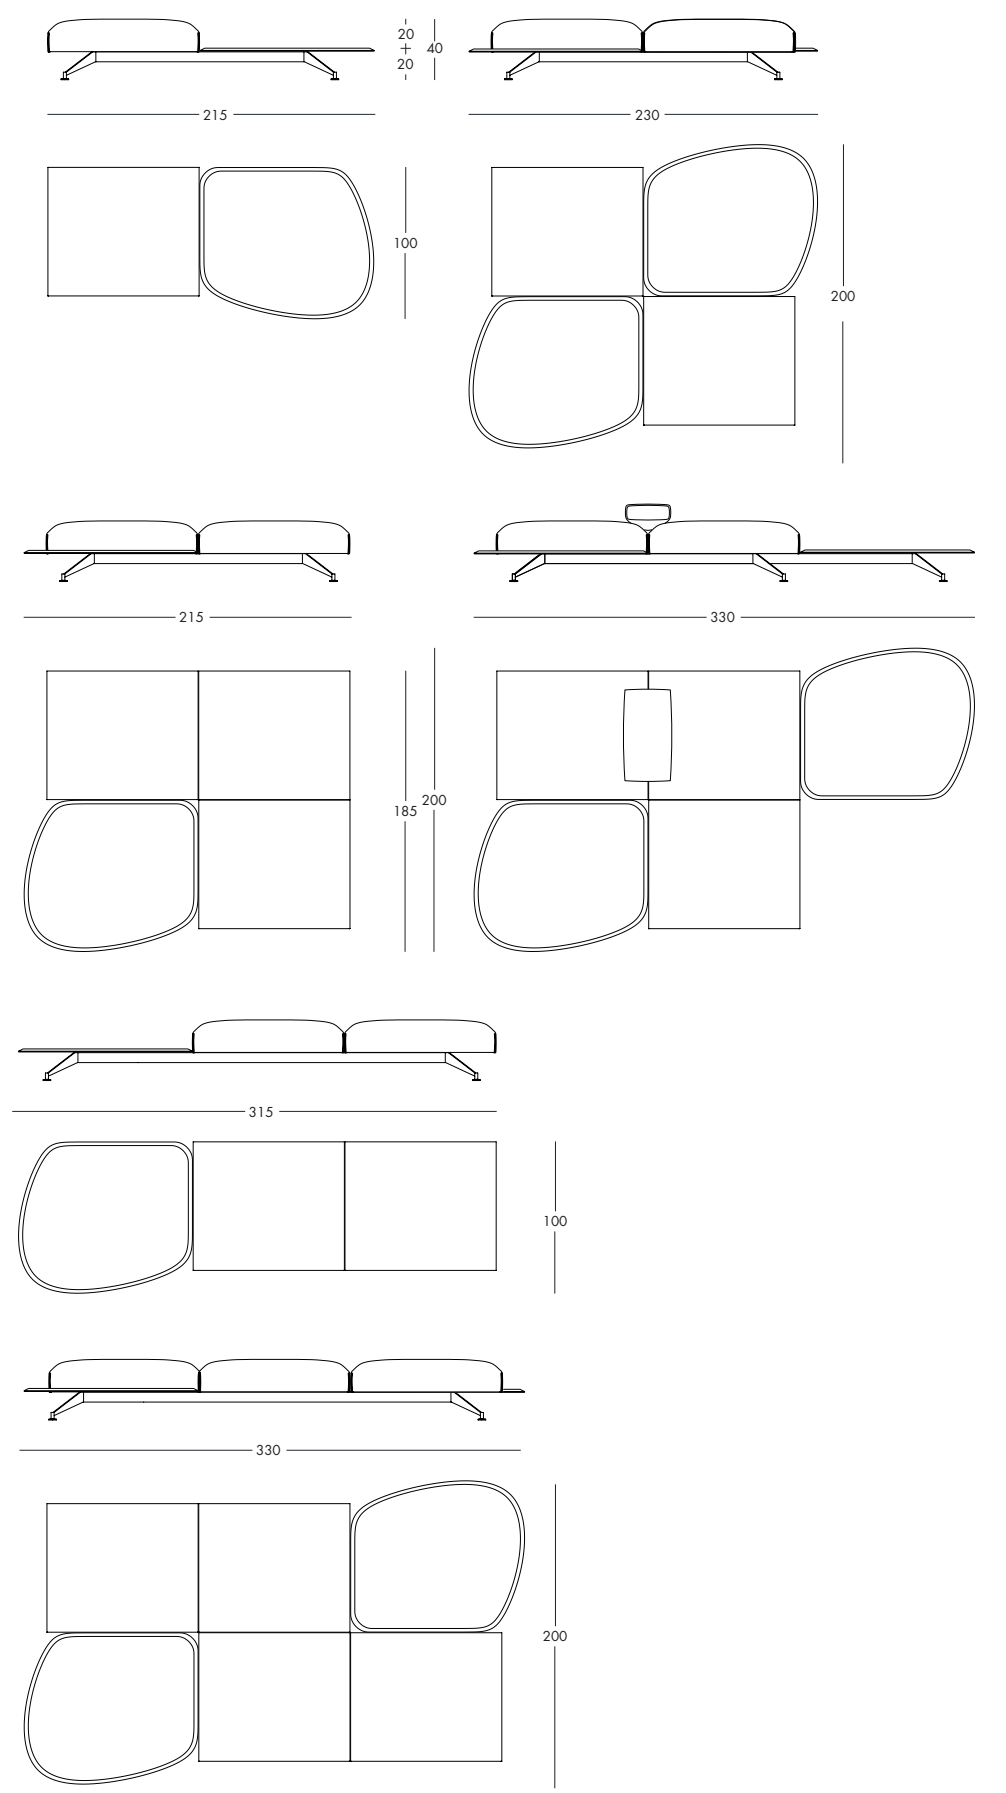

pinkerton+butterfly
compositions

pinkerton+butterfly composition

design Francesco Bettoni

Idee inusuali di sedute – in varie composizioni – mix a tavolini dalle forme asimmetriche
Possibilità di creare composizioni all'infinito.

Unusual seatings ideas - in various compositions – with small tables of asymmetrical shapes.
Infinite possibilities of creating new compositions

IVANOREDAELLI

prodotto e distribuito da:
redaelli di piero redaelli e c. s.n.c.
www.ivanoredaelli.it

a.d. Ivano Redaelli | photo cortina | layout francesco bettoni designlab | © ivanoredaelli 2018