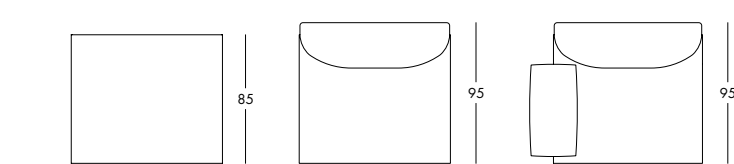

pinkerton

design Francesco Beltoni

Divano.
struttura in legno multistrato, imbottitura in poliuretano indeformabile accoppiato poliuretano – vellutino. Rivestimento sfoderabile in tessuto e pelle. Struttura di sostegno a trave di metallo verniciato col bronzo.

Sofa.
The seating structure is in multilayer, upholstered in a soft non-deformable mix of polyurethane and velveteen. The covering is completely removable, available in fabric and leather. The supporting metal beam structure, finished in bronze paint.