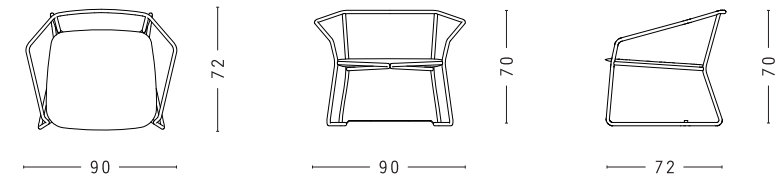

miss r

miss r

design Ludovica + Roberto Palomba

Poltroncina con struttura in metallo verniciato antracite e legno. Imbottitura in poliuretano indeformabile accoppiato poliuretano vellutino. Rivestimento in tessuto trapuntato a punti, amovibile. Rivestimento in pelle e cuoio pieno fiore non trapuntato, amovibile.

ACCESSORI:

Cuscini in multibill.
Rivestimento in tessuto e pelle, sfoderabile.

Misure
60x40 - 55x30

Armchair with metal frame anthracite painted and wood. Upholstering in crushproof polyurethane combined polyurethane - velveteen. Covering in spot quilted fabric, removable. Covering in leather and grain leather not quilted, removable.

ACCESSORIES:

Cushions in multibill.
Covering in fabric and leather, removable.

Dimensions
60x40 - 55x30

IVANOREDAELLI

prodotto e distribuito da:
redaelli di piero redaelli e c. s.n.c.
www.ivanoredaelli.com