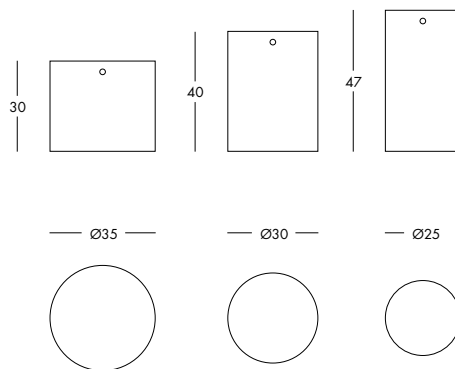

Crystal mirror in smoked and bronze finishing.

Dimensions:

cms.50x191x5

thais brass edition

design R.S.Studio

Tavolino con struttura in metallo rivestito in ottone anticato. Ruote piroettanti in plastica.

Misure:

mis. S diam. cm. 35 h 30

mis. M diam. cm. 30 h 40

mis. L diam. cm. 25 h 47

Small table with metal frame, antique brass finishing. Plastic pivoting wheels.

Dimensions:

Size S diam. cms. 35 h 30

Size M diam. cms. 30 h 40

Size L diam. cms. 25 h 47

IVANOREDAELLI

prodotto e distribuito da:
redaelli di piero redaelli e c. s.n.c.
www.ivanoredaelli.it