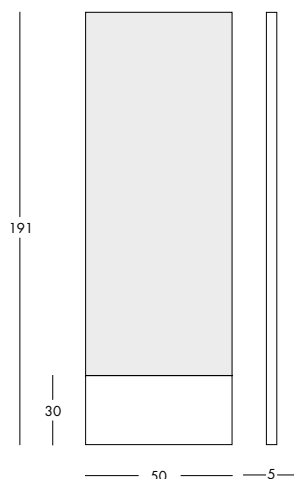

my eyes
thais
brass edition

my eyes brass edition

design R.S.Studio

Specchio da parete, struttura in MDF MEDILAND LIGHT, finitura ottone anticato.

Specchio in cristallo fumé e bronzo.

Misure:

cm.50x191x5

Wall mirror frame in MDF MEDILAND LIGHT, antique brass finishing.

Crystal mirror in smoked and bronze finishing.

Dimensions:

cms.50x191x5

thais brass edition

design R.S.Studio

Tavolino con struttura in metallo rivestito in ottone anticato. Ruote piroettanti in plastica.

Misure:

mis. S diam. cm. 35 h 30

mis. M diam. cm. 30 h 40

mis. L diam. cm. 25 h 47

Small table with metal frame, antique brass finishing. Plastic pivoting wheels.

Dimensions:

Size S diam. cms. 35 h 30

Size M diam. cms. 30 h 40

Size L diam. cms. 25 h 47

IVANOREDAELLI

prodotto e distribuito da:
redaelli di piero redaelli e c. s.n.c.
www.ivanoredaelli.it