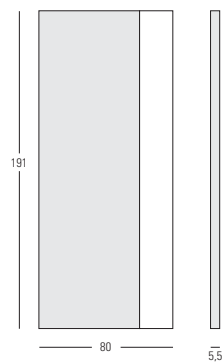

vis à vis
my eyes

vis à vis

design R.S. Studio

Specchio in cristallo, da parete, disponibile nelle finiture fumé e bronzo.
Struttura in MDF MEDILAND LIGHT, rivestito in cuoio pieno fiore.

Crystal mirror for wall available in smoked and bronze finishing.
Structure in MDF MEDILAND LIGHT, covered in hide.