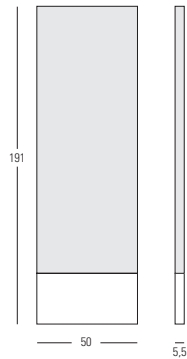

IVANOREDAELLI

prodotto e distribuito da:
redaelli di piero redaelli e c. s.n.c.
www.ivanoredaelli.com