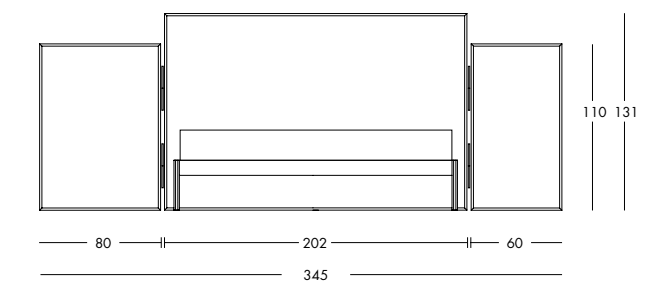

Modello/Model 2

Modello/Model 3