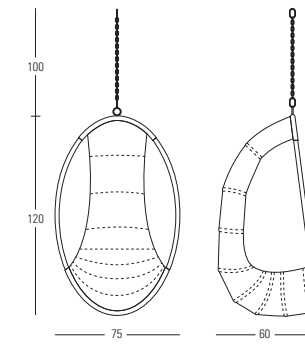

Mod. 2 Poltrona con struttura di sostegno a terra in tubo di metallo color bronzo e nichel satinato

** Lunghezza catena in dotazione standard mt. 1. Si realizzano a richiesta anche misure speciali.

** Nel kit in dotazione non è compresa la ferramenta di fissaggio al soffitto.

** Standard equipment chain length mt. 1. On request we can realize also special dimensions.

** The issued kit does not include the ironware for the fixing to the ceiling.

IVANOREDAELLI

prodotto e distribuito da:
redaelli di piero redaelli e c. s.n.c.
www.ivanoredaelli.com