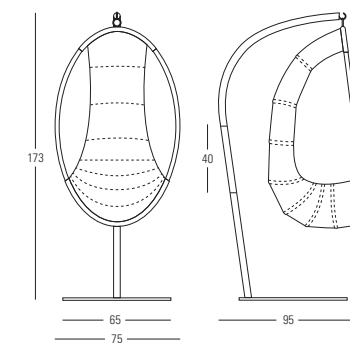

Mod. 2 Poltrona con struttura di sostegno a terra in tubo di metallo color bronzo e nichel satinato

** Lunghezza catena in dotazione standard mt. 1. Si realizzano a richiesta anche misure speciali.

** Nel kit in dotazione non è compresa la ferramenta di fissaggio al soffitto.

** Standard equipment chain length mt. 1. On request we can realize also special dimensions.

** The issued kit does not include the ironware for the fixing to the ceiling.

IVANOREDAELLI

prodotto e distribuito da:
redaelli di piero redaelli e c. s.n.c.
www.ivanoredaelli.com