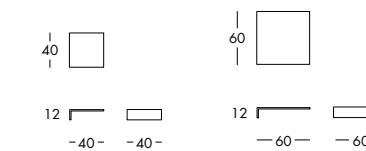

elle

design Ivano Redaelli

Piano d'appoggio in metallo. Rivestito in cuoio pieno fiore, marmi di collezione, finitura bronzo, finitura nichel satinato, verniciato trasparente opaco e verniciato opaco nei colori di collezione.

Disponibile nelle seguenti misure:
cm.40x40
cm.60x60

Occasional metal table. Covering in hide "grain leather", marbles from our collection, bronze finishing, frosted nickel finishing, matt transparent varnished and matt varnished as per colours of our collection.

Dimensions:
cms. 40x40
cms. 60x60