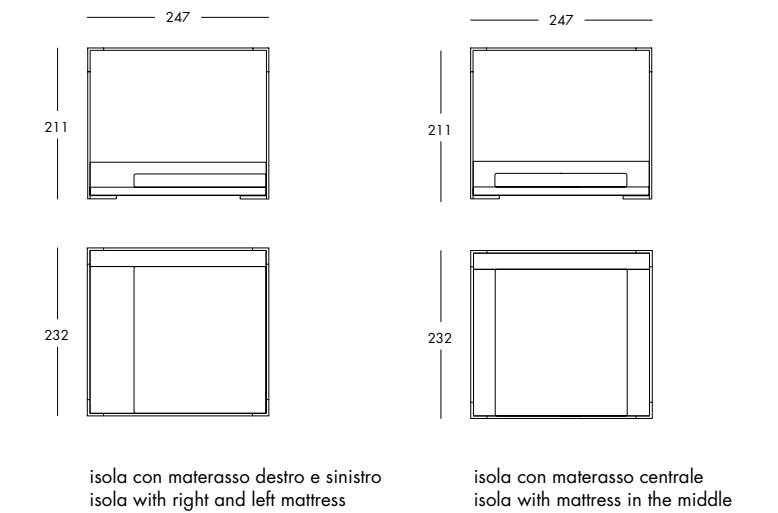

you and me baldacchino

design Umberto Asnago

Struttura baldacchino in tubolare di metallo sezione quadrata, verniciato opaco nei colori di collezione e nella finitura bronzo.

Struttura predisposta per il fissaggio al **letto YOU AND ME ISOLA nella misura cm.240x222**.

Non è possibile fissare la struttura del baldacchino alla base del letto in un secondo tempo.

Misure:
cm.247x232 h211

Tende decorative nei tessuti di collezione mod. 1-2-3

Canopy frame in square section metal tubular, matt varnished in colours collection and brass finishing.

Frame prepared to be fix to YOU AND ME bed mod. Isola 240x222 cms.

It is not possible to fix the canopy structure to the bed base in a second time.

Dimensions:
cms.247x232 h211

Curtains in fabrics collection mod.1-2-3