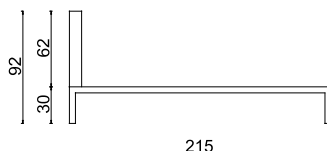

carnaby

carnaby

design Ivano Redaelli

Letto.

Struttura della base in massello di toupier impiallacciato rovere sbiancato e tinto cenere.
Testata con imbottitura in poliuretano indeformabile.
Rivestimento esterno in maglina accoppiata a fibra di poliestere. Rete a doghe in multistrato di faggio con telaio in ferro rivestimento della testata, sfoderabile.

Materasso / Ingombro

Cm. 160X200 / cm. 170X215
Cm. 180X200 / cm. 190X215
Cm. 193X203 / cm. 203X218
Cm. 183X213 / cm. 193X228
Cm. 153X203 / cm. 163X218

Altezza testata cm. 62
Altezza base letto cm. 30
Altezza totale cm. 92

Spessore giroletto
In legno cm. 4,5

Disponibile con:

-Rete fissa

Finitura della testata:

-liscia
-a quadri
-a punti

Bed

Base structure in solid wood of veneered toupier – bleached durmast or ash paint finished. Non deformable polyurethane stuffing external covering in combined velveteen of polyester fibers. Bed spring with beech lats with iron frame Removable covering of the headboard

Mattress / Size

Cm. 160X200 / cm. 170X215
Cm. 180X200 / cm. 190X215
Cm. 193X203 / cm. 203X218
Cm. 183X213 / cm. 193X228
Cm. 153X203 / cm. 163X218

Headboard height cm. 62
Bed base height cm. 30
Total height cm. 92