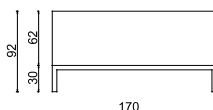

Materasso / Ingombro

Cm. 160X200 / cm. 170X215
Cm. 180X200 / cm. 190X215
Cm. 193X203 / cm. 203X218
Cm. 183X213 / cm. 193X228
Cm. 153X203 / cm. 163X218

Altezza testata cm. 62
Altezza base letto cm. 30
Altezza totale cm. 92

Spessore giroletto
In legno cm. 4,5

Disponibile con:

-Rete fissa

Finitura della testata:

-liscia
-a quadri
-a punti

Bed

Base structure in solid wood of veneered toupier – bleached durmast or ash paint finished. Non deformable polyurethane stuffing external covering in combined velveteen of polyester fibers. Bed spring with beech lats with iron frame Removable covering of the headboard

Mattress / Size

Cm. 160X200 / cm. 170X215
Cm. 180X200 / cm. 190X215
Cm. 193X203 / cm. 203X218
Cm. 183X213 / cm. 193X228
Cm. 153X203 / cm. 163X218

Headboard height cm. 62
Bed base height cm. 30
Total height cm. 92

Thickness of the wooden bedside cm. 4,5

Available with:

-Fixed spring

Headboard finishing:

-smooth surface
-square
-spot