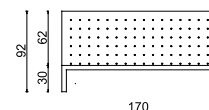

Materasso / Ingombro

Cm. 160X200 / cm. 170X215
Cm. 180X200 / cm. 190X215
Cm. 193X203 / cm. 203X218
Cm. 183X213 / cm. 193X228
Cm. 153X203 / cm. 163X218

Altezza testata cm. 62
Altezza base letto cm. 30
Altezza totale cm. 92

Spessore giroletto
In legno cm. 4,5

Disponibile con:

-Rete fissa

Finitura della testata:

-liscia
-a quadri
-a punti

Bed

Base structure in solid wood of veneered toupier – bleached durmast or ash paint finished. Non deformable polyurethane stuffing external covering in combined velveteen of polyester fibers. Bed spring with beech lats with iron frame Removable covering of the headboard

Mattress / Size

Cm. 160X200 / cm. 170X215
Cm. 180X200 / cm. 190X215
Cm. 193X203 / cm. 203X218
Cm. 183X213 / cm. 193X228
Cm. 153X203 / cm. 163X218

Headboard height cm. 62
Bed base height cm. 30
Total height cm. 92