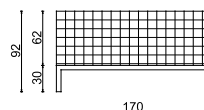

Materasso / Ingombro

Cm. 160X200 / cm. 170X215
Cm. 180X200 / cm. 190X215
Cm. 193X203 / cm. 203X218
Cm. 183X213 / cm. 193X228
Cm. 153X203 / cm. 163X218

Altezza testata cm. 62
Altezza base letto cm. 30
Altezza totale cm. 92

Spessore giroletto
In legno cm. 4,5

Disponibile con:

-Rete fissa

Finitura della testata:

-liscia
-a quadri
-a punti

Bed

Base structure in solid wood of veneered toupier – bleached durmast or ash paint finished. Non deformable polyurethane stuffing external covering in combined velveteen of polyester fibers. Bed spring with beech lats with iron frame Removable covering of the headboard

Mattress / Size

Cm. 160X200 / cm. 170X215
Cm. 180X200 / cm. 190X215
Cm. 193X203 / cm. 203X218
Cm. 183X213 / cm. 193X228
Cm. 153X203 / cm. 163X218

Headboard height cm. 62
Bed base height cm. 30
Total height cm. 92