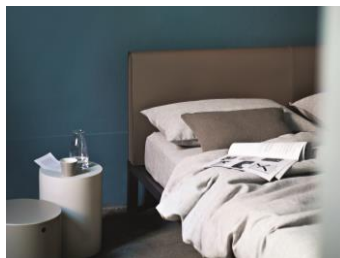

IVANOREDAELLI®

Prodotto e distribuito da:
redaelli di piero redaelli e c. s.n.c.
www.ivanoredaelli.it