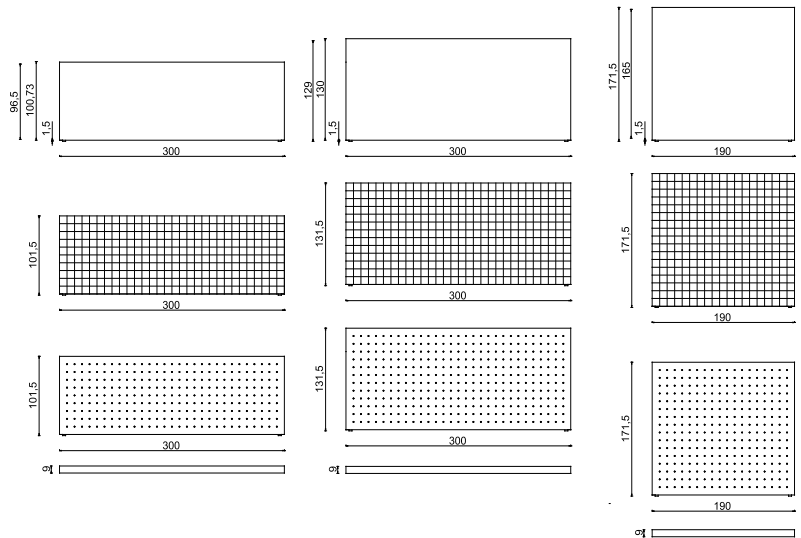

claydon

design Ufficio Stile

Boiserie imbottita
Struttura in legno. Imbottitura in poliuretano indeformabile.
Rivestimento esterno in maglia accoppiata a fibra di poliestere con predisposizione fissaggio a muro.
Piedini in abs colore nero.
Rivestimento sfoderabile.

Ingombro Cm. 100X300 spessore cm.9
Altezza totale con piede cm. 101,5
Ingombro Cm. 130X300 spessore cm.9
Altezza totale con piede cm. 131,5
Ingombro Cm. 170X190 spessore cm.9
Altezza totale con piede cm. 171,5

Piede cm 1,5

Finitura della boiserie:

- -punti
- -quadri
- -liscia

Realizzabile anche in misure speciali, a progetto

Upholstered boiserie

Wooden structure. Non-deformable polyurethane stuffing.
External covering in combined velveteen of polyester fibers
With preparation for wall fixing.
Abs feet black colored.
Removable covering.

size Cm. 100X300 thickness cm.9
Total height with foot cm. 101,5
size Cm. 130X300 thickness cm.9
Total height with foot cm. 131,5
size Cm. 170X190 thickness cm.9
Total height with foot cm. 171,5

Foot cm 1,5

Boiserie finishing:

- -spot
- -square
- -smooth surface

Customize request on demand, for projects.

IVANOREDAELLI®

Prodotto e distribuito da:
redaelli di piero redaelli e c. s.n.c.
www.ivanoredaelli.it