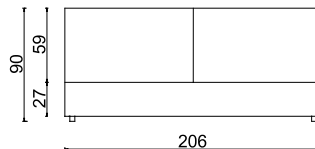

Rivestimento sfoderabile.

Materasso / Ingombro

Cm. 160X200 / cm. 186X237

Cm. 180X200 / cm. 206X237

Cm. 193X203 / cm. 219X240

Cm. 183X213 / cm. 209X250

Cm. 153X203 / cm. 179X240

Altezza testata cm. 86 - Con piede cm. 90

Altezza base letto cm. 27 - con piede cm. 31 - piede cm. 4

Disponibile con:

-Rete fissa

-Contenitore

Rete regolabile in più posizioni, solo nella versione senza contenitore

Upholstered bed

Wooden structure. Non-deformable polyurethane stuffing.

Cm. 183X213 / cm. 209X250

Cm. 153X203 / cm. 179X240

Headboard height cm. 86 - With foot cm. 90

Bed base height cm. 27 - With foot cm. 31 - Foot cm. 4

Available with:

-Fixed spring

-storage

Adjustable spring on different level, available only for model without storage