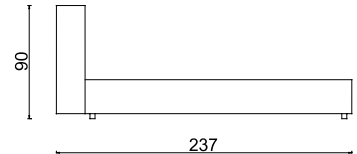

Rivestimento sfoderabile.

Materasso / Ingombro

Cm. 160X200 / cm. 186X237

Cm. 180X200 / cm. 206X237

Cm. 193X203 / cm. 219X240

Cm. 183X213 / cm. 209X250

Cm. 153X203 / cm. 179X240

Altezza testata cm. 86 - Con piede cm. 90

Altezza base letto cm. 27 - con piede cm. 31 - piede cm. 4

Disponibile con:

-Rete fissa

-Contenitore

Rete regolabile in più posizioni, solo nella versione senza contenitore

Upholstered bed

Wooden structure. Non-deformable polyurethane stuffing.

External covering in combined velveteen of polyester fibers.

Abs feet black coloured.

Bed spring with beech slats.

Removable covering.

Mattress / Size

Cm. 160X200 / cm. 186X237

Cm. 180X200 / cm. 206X237

Cm. 193X203 / cm. 219X240

Cm. 183X213 / cm. 209X250

Cm. 153X203 / cm. 179X240

Headboard height cm. 86 - With foot cm. 90

Bed base height cm. 27 - With foot cm. 31 - Foot cm. 4

Available with:

-Fixed spring

-storage

Adjustable spring on different level, available only for model without storage