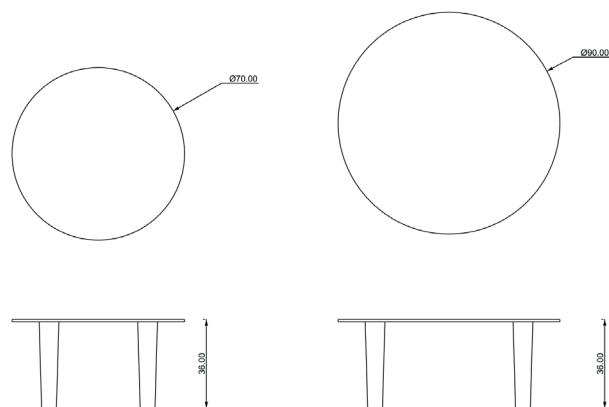

doyle

doyle

design Ivano Redaelli

Serie di tavolini in metallo con top in marmo.
Gambe in metallo verniciate color antracite.
Top disponibile in tutti i marmi di collezione.

Range of small tables in metal with marble top.
Metal legs anthracite painted.
Top available in all the marbles of the collection.